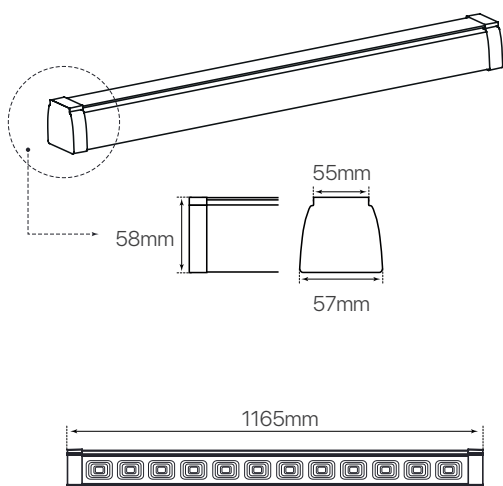

market  
ficha técnica  
datasheet

ref. 5551174

Nombre / Name	market • luminaria lineal
Referencia / Reference	5551174
Materiales / Materials	Aluminio / aluminum
Difusor / Diffuser	PMMA
Potencia / Power	40W
Temperatura de color / Color temperature	2700K
Flujo luminoso / Luminous flux	4136lm
Dimable / Dimmable	No
Ángulo de apertura / Beam angle	65°
Ángulo de inclinación / Inclination angle	-
IP	65
I.K.	07
F.P	>0,9
UGR	22
IRC	>80
Chip	San' an High Quality
Driver	LIFUD non-flicker High Quality
Vida media ( duración ) / Average life	50,000h
Clase energética / Energy class	A+
Aislamiento eléctrico / Electrical isolation	Clase I / Class II
Colores / Colors	Blanco / White
Medida exterior / Product size	1500mm x 28mm x 68mm
Protección contra Sobretensiones / surge protection	1,5kV
Tª ( ambiente/trabajo ) / Tª ( enviroment/work )	-25°C~45°C
Input	AC180~260V
Output	DC27~50V
Frecuencia / Frequency	50/60Hz
Peso / Weight	1,5kg
Certificados / Certificates	CE&RoHS
Garantía / Warranty	2 años / 2 years